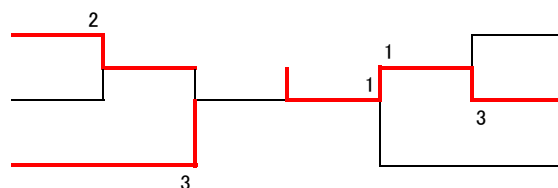

《補欠決定戦》

東海大高輪台
工学院
日体大荏原