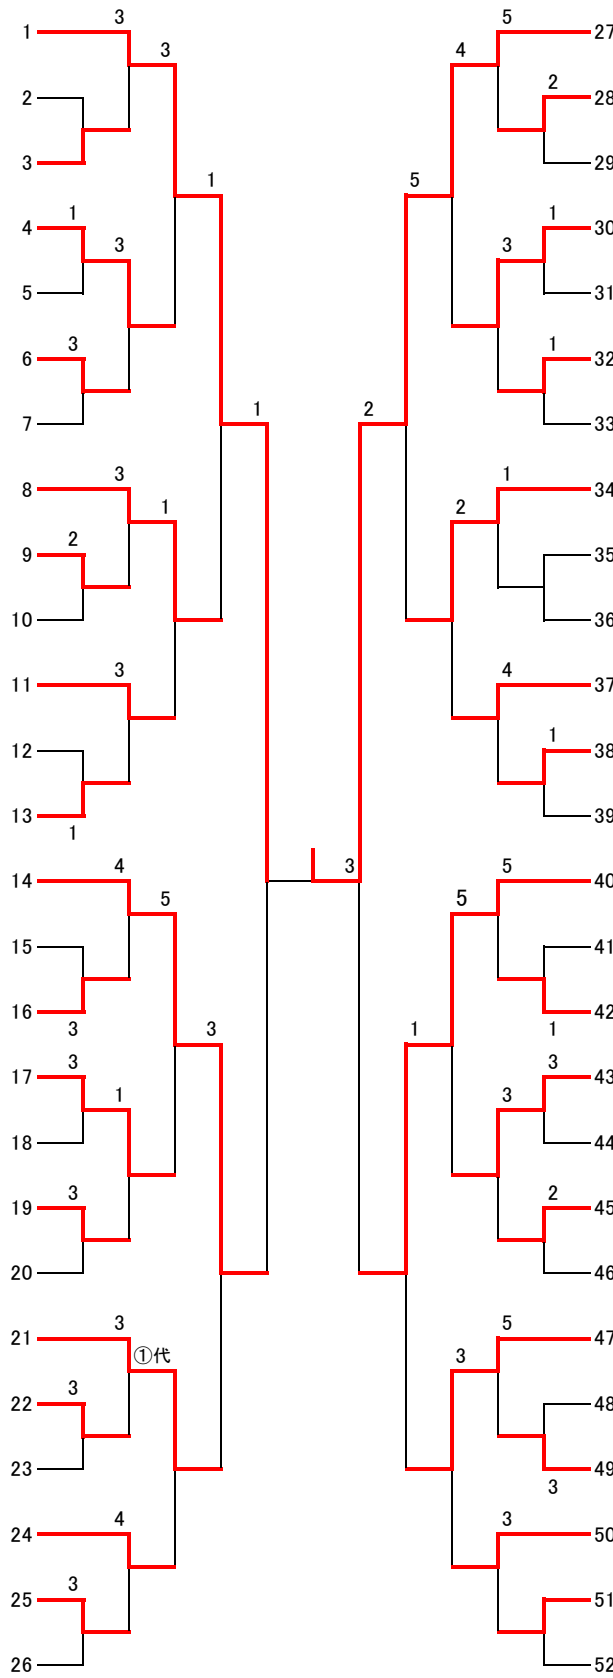

全国高校選手権[男子団体戦] 2018/1/28 東京武道館

足立学園
科学技術
八王子学園
日大一
明学東村山
昭和第一学園
立正大立正
東海大学高輪台
墨田川
成城
杉並工業
秋留台
武蔵野
修徳
青山学院
田無
城北
桐朋
都立駒場
葛飾野
工学院
駒大高
日大豊山
岩倉
巣鴨
東大和南

国士舘
成瀬
日本橋
日本学園
大東一
京華
日野
明大中野
京華商業
東京実業
日大三
高輪
本郷
日体大荏原
海城
荒川工業
東海大菅生
世田谷学園
城西大城西
郁文館
安田学園
明大明治
攻玉社
正則学園
専修大附
八王子実践

《補欠決定戦》

東海大高輪台
工学院
日体大荏原

明大中野
安田学園
修徳