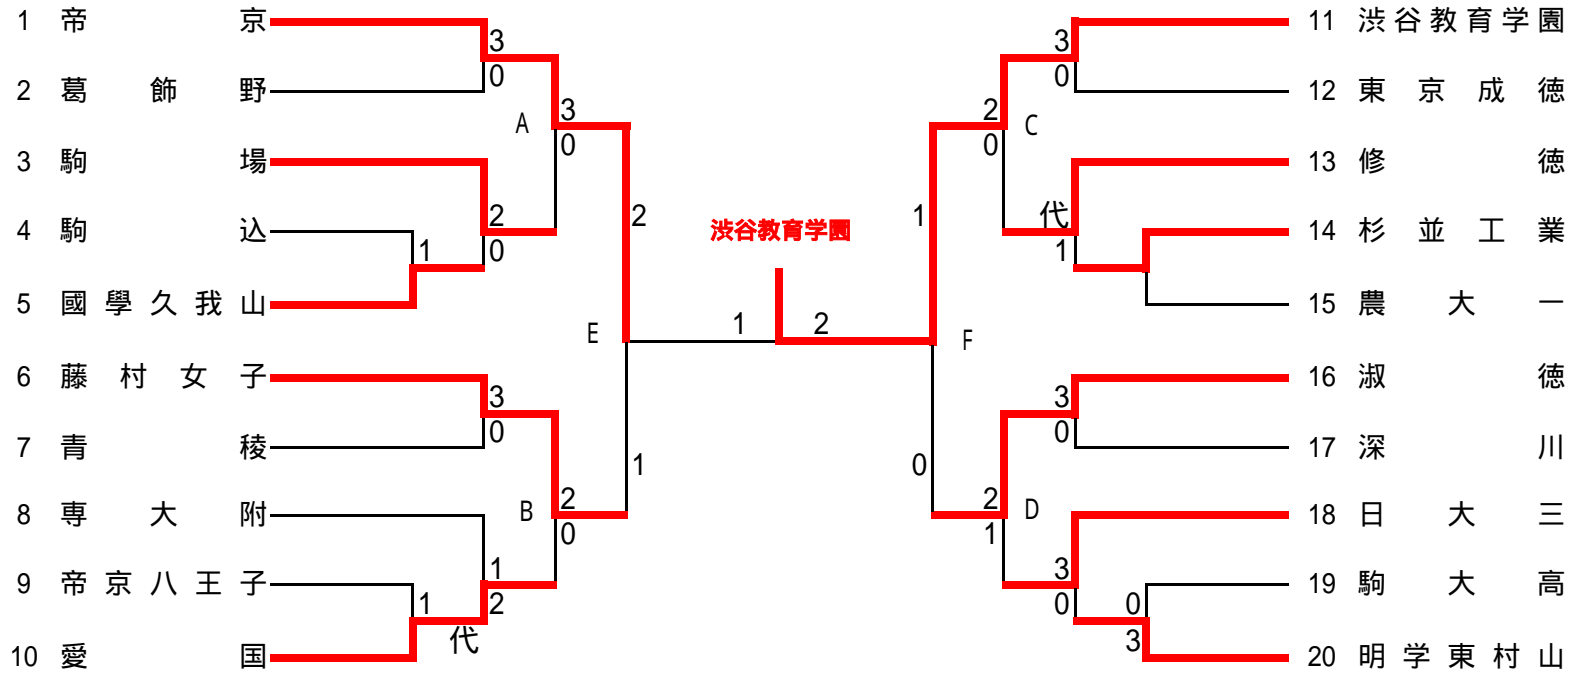

# 関東[女子団体の部]

## < 5 ~ 8位決定戦 >

Aの敗者: 駒場

Bの敗者: 愛国

Cの敗者: 修徳

Dの敗者: 日大三

## < 5・6位決定戦 >

Xの勝者: 駒場

Yの勝者: 日大三