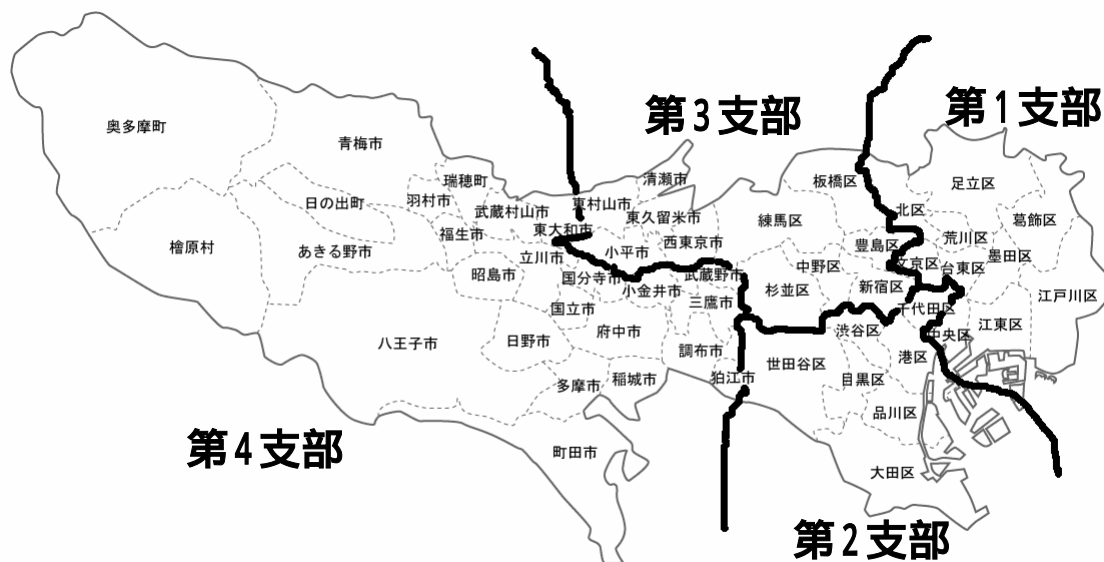

東京都高等学校体育連盟柔道専門部4支部分布図

支 部	地 域
第1支部	足立、荒川、江戸川、葛飾、北、江東、墨田、台東、中央、文京の各区内
第2支部	千代田、大田、品川、渋谷、世田谷、港、目黒の各区内と島嶼全域
第3支部	板橋、新宿、杉並、豊島、中野、練馬の各区内と清瀬、小平、西東京、東久留米、東村山の各市内の全日制
第4支部	昭島、あきる野、稲城、青梅、奥多摩、国立、小金井、国分寺、狛江、立川、多摩、調布、八王子、羽村、東大和、日の出、日野、檜原、府中、福生、町田、瑞穂、三鷹、武蔵野、武蔵村山の各市内の全日制